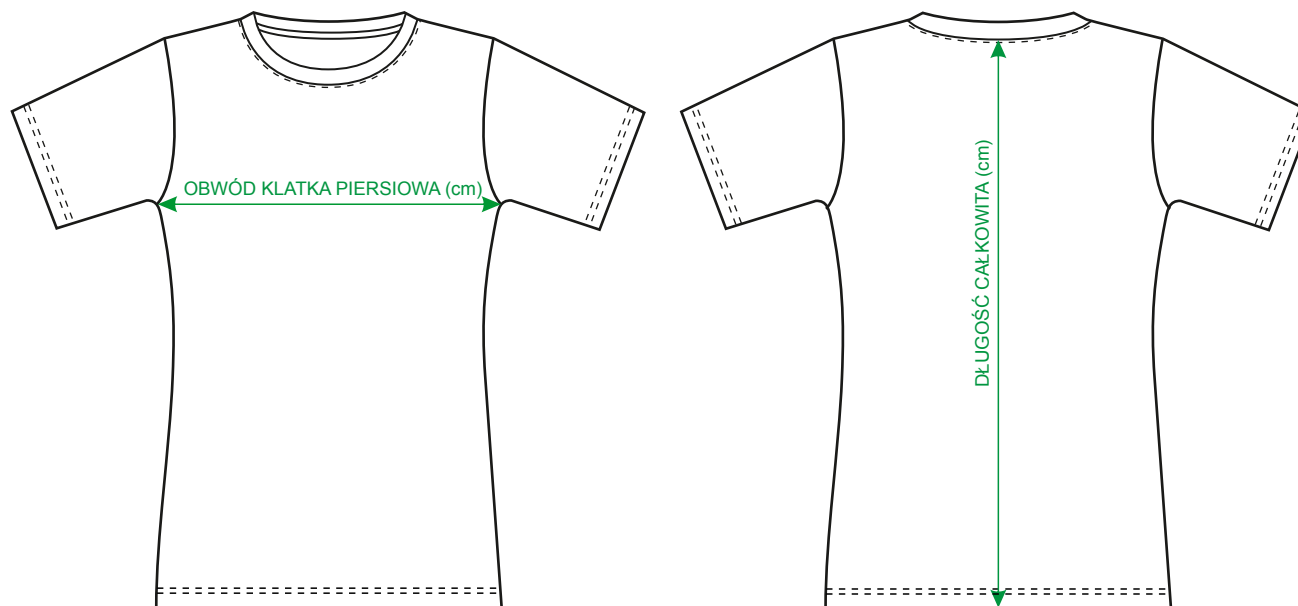

## TABELA ROZMIARÓW

### KOSZULKA - MĘSKA

ROZMIAR	OBWÓD KLATKA PIERSIOWA (cm)	DŁUGOŚĆ CAŁKOWITA (cm)
XS	84-90	68-70
S	90-96	68-70
M	96-102	69-71
L	102-108	71-73
XL	108-114	73-75
2XL	114-120	74-76

### TABELA ROZMIARÓW

#### KOSZULKA - DAMSKA

ROZMIAR	OBWÓD KLATKA PIERSIOWA (cm)	DŁUGOŚĆ CAŁKOWITA (cm)
XS	84-88	59-61
S	88-92	61-63
M	92-96	62-64
L	96-100	64-66
XL	100-106	66-68
2XL	106-112	67-69