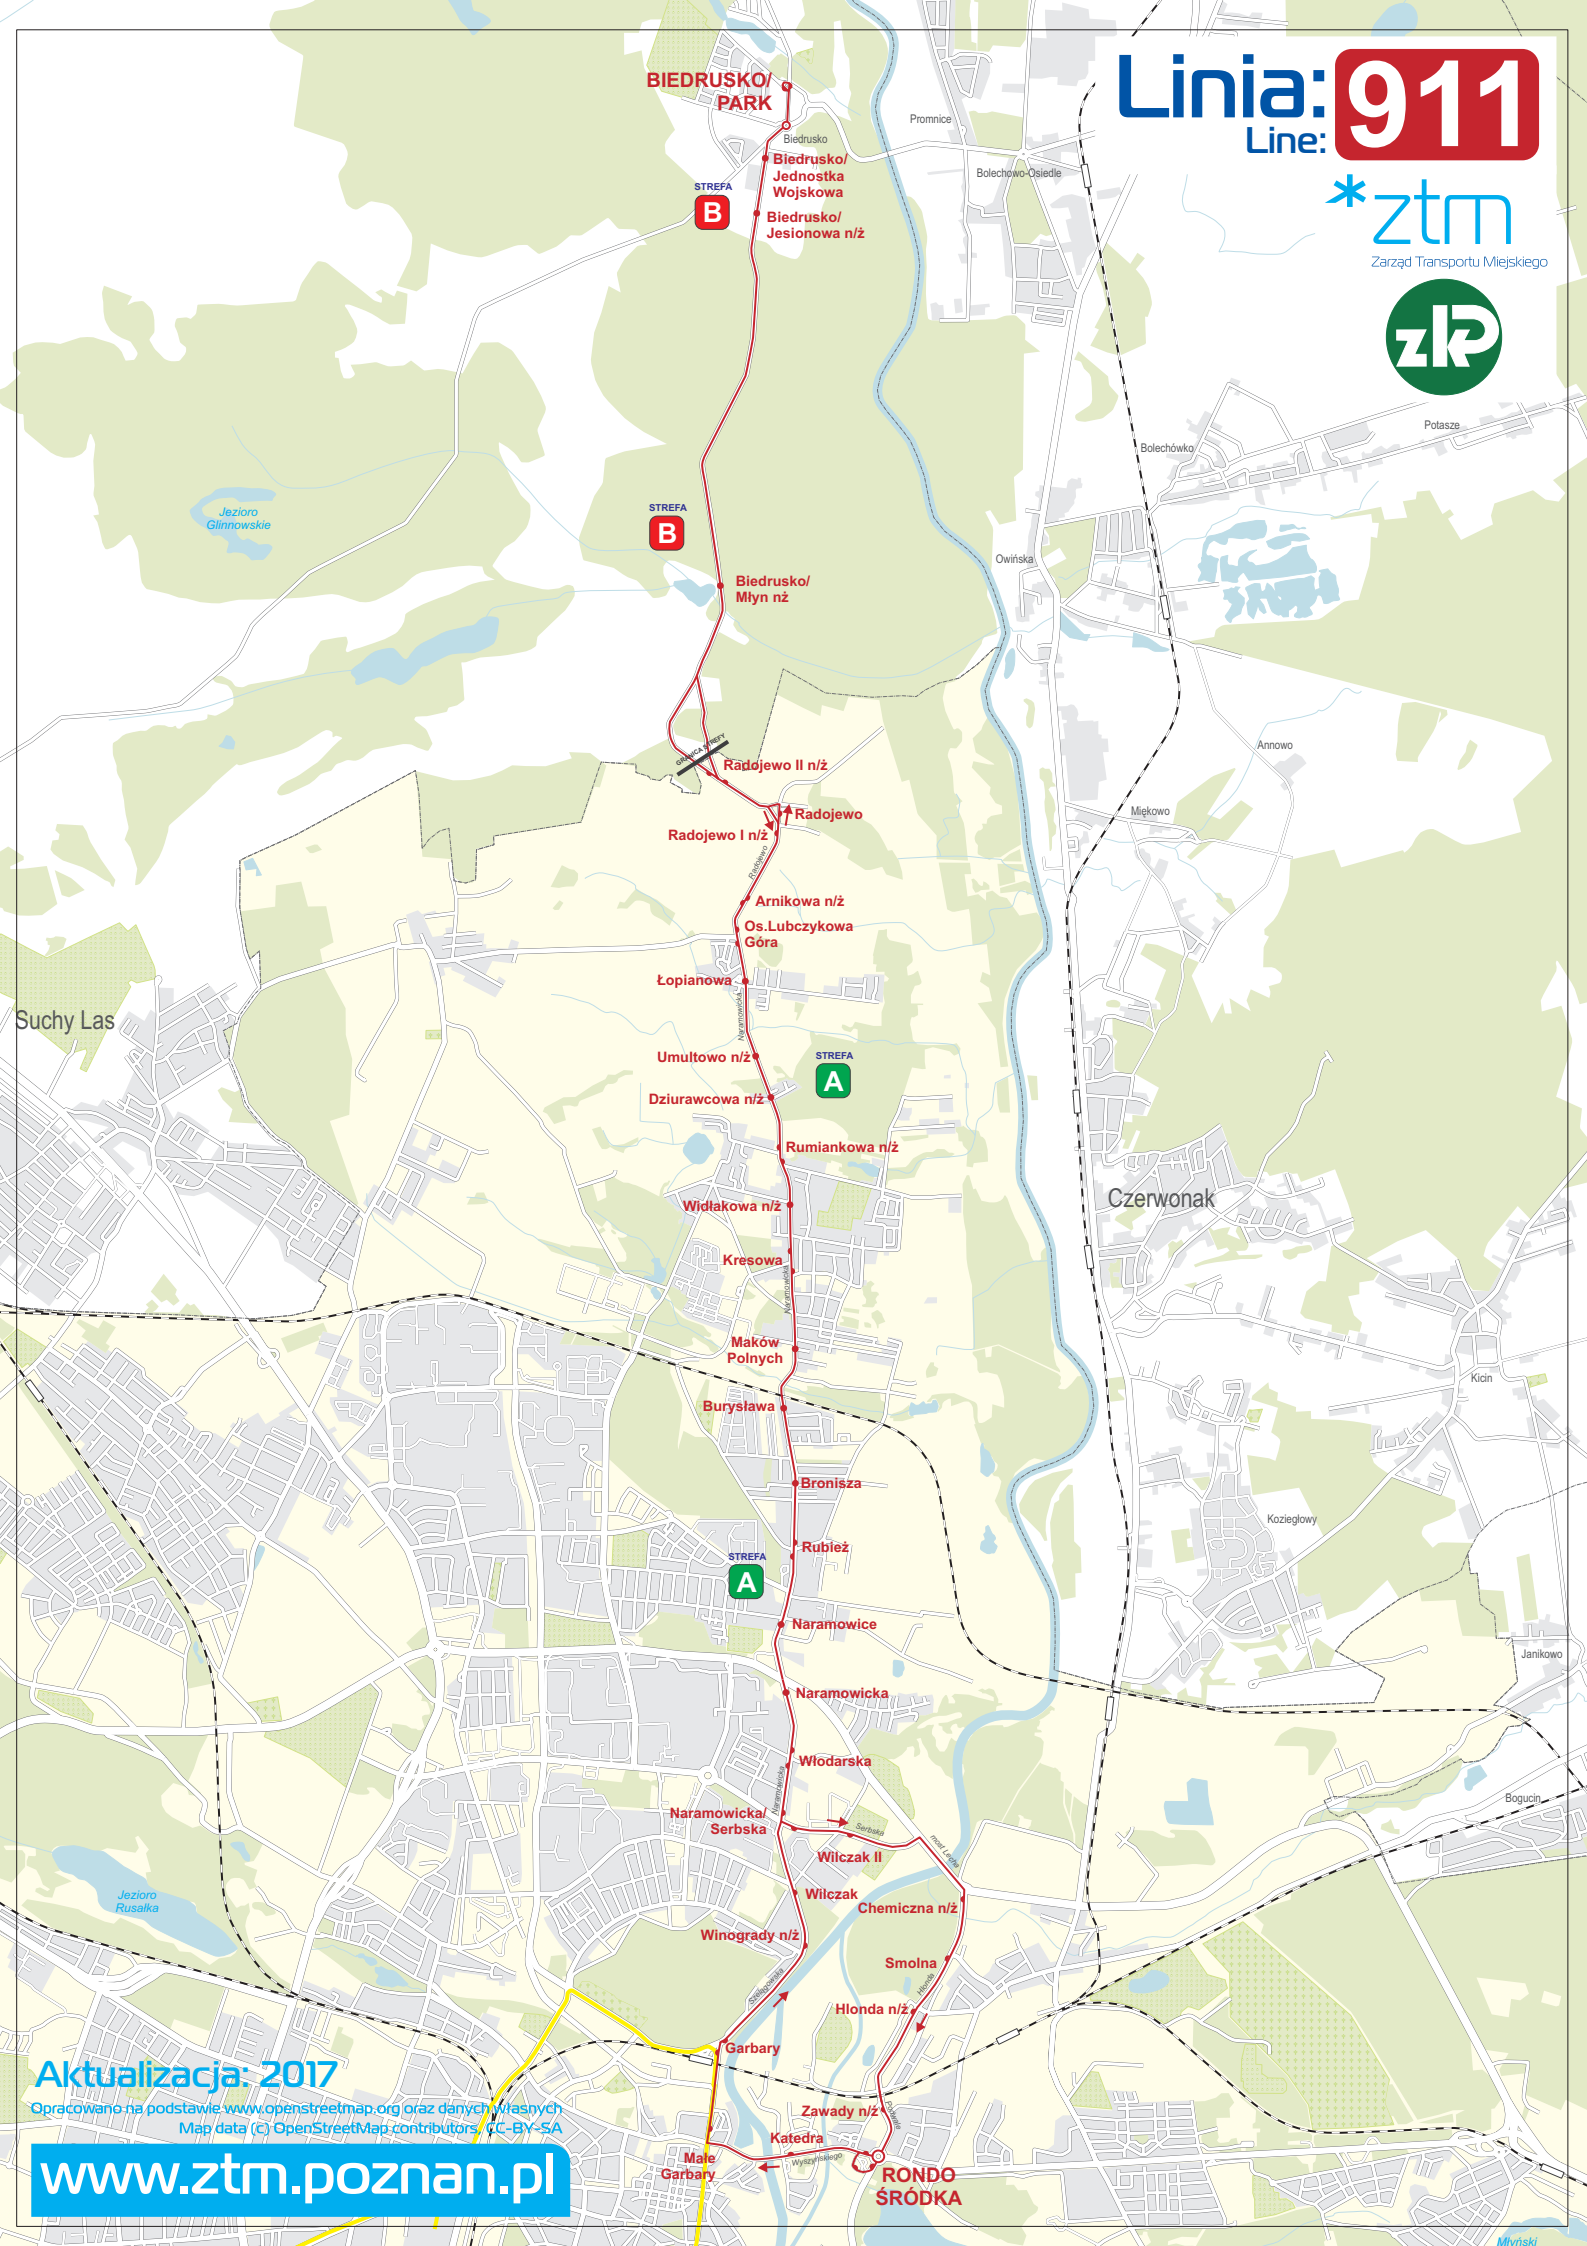

Linia: **911**
Line:

* ztm
Zarząd Transportu Miejskiego

Aktualizacja: 2017

Opracowano na podstawie www.openstreetmap.org oraz danych własnych
Map data (C) OpenStreetMap contributors, CC-BY-SA

www.ztm.poznan.pl