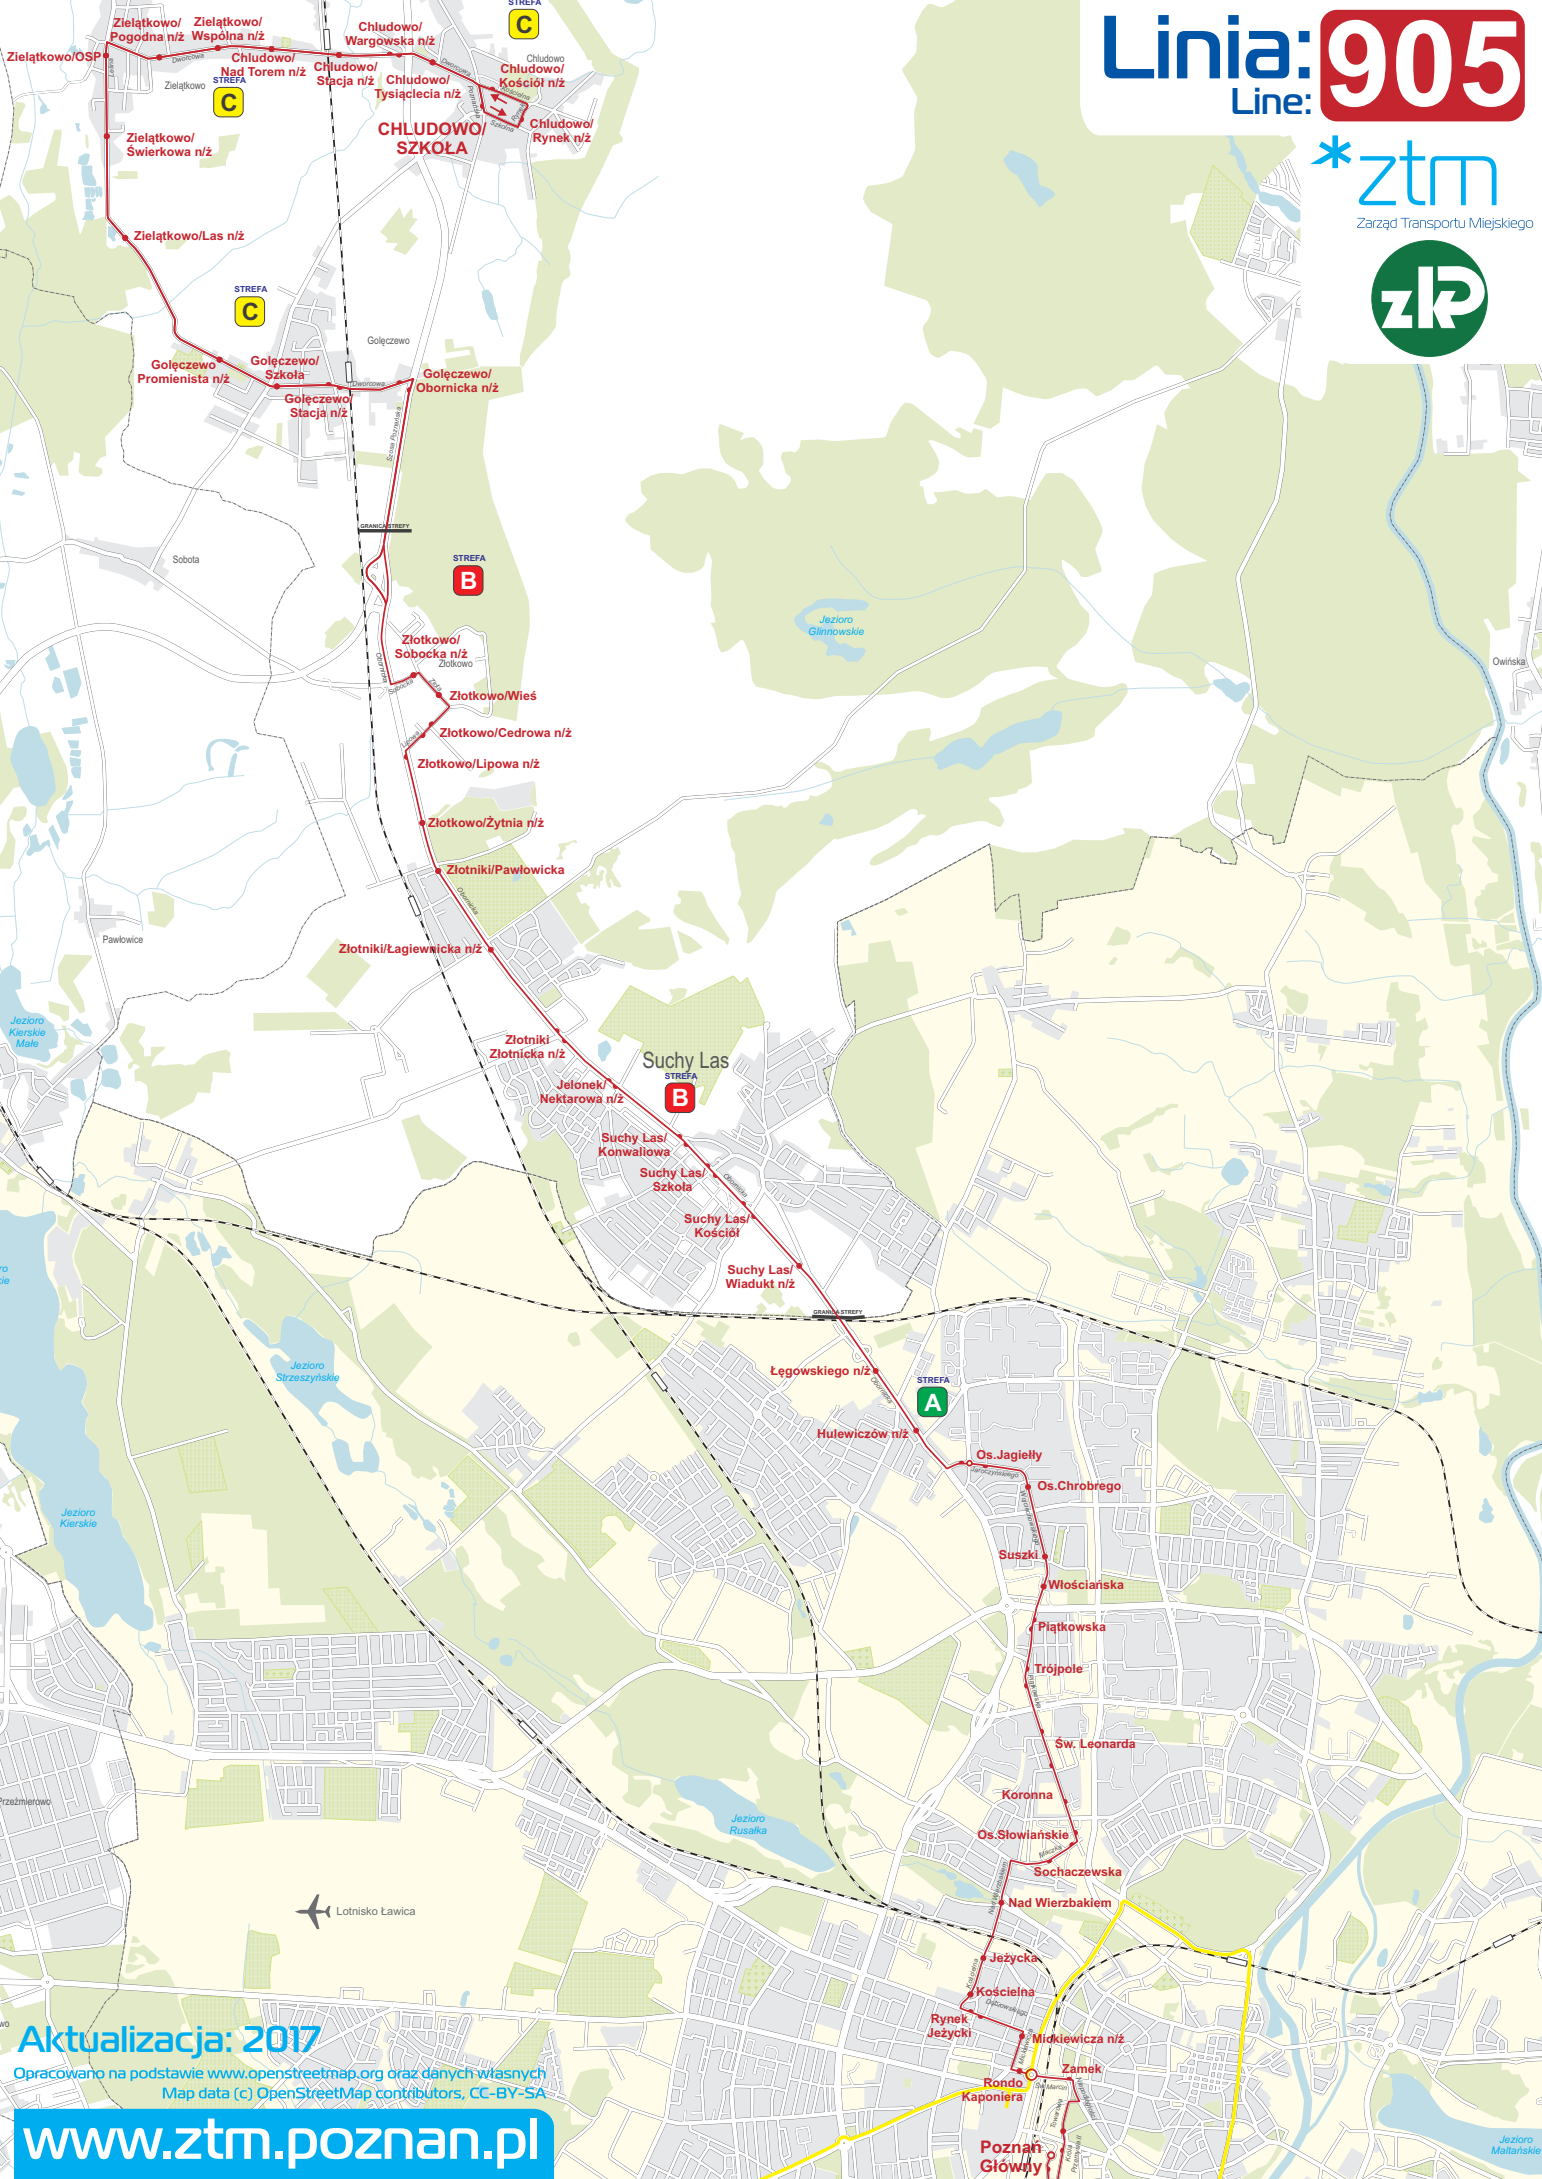

Linia: 905

Line:

* ztm
Zarząd Transportu Miejskiego

Aktualizacja: 2017

Opracowano na podstawie www.openstreetmap.org oraz danych własnych
Map data (c) OpenStreetMap contributors, CC-BY-SA

www.ztm.poznan.pl