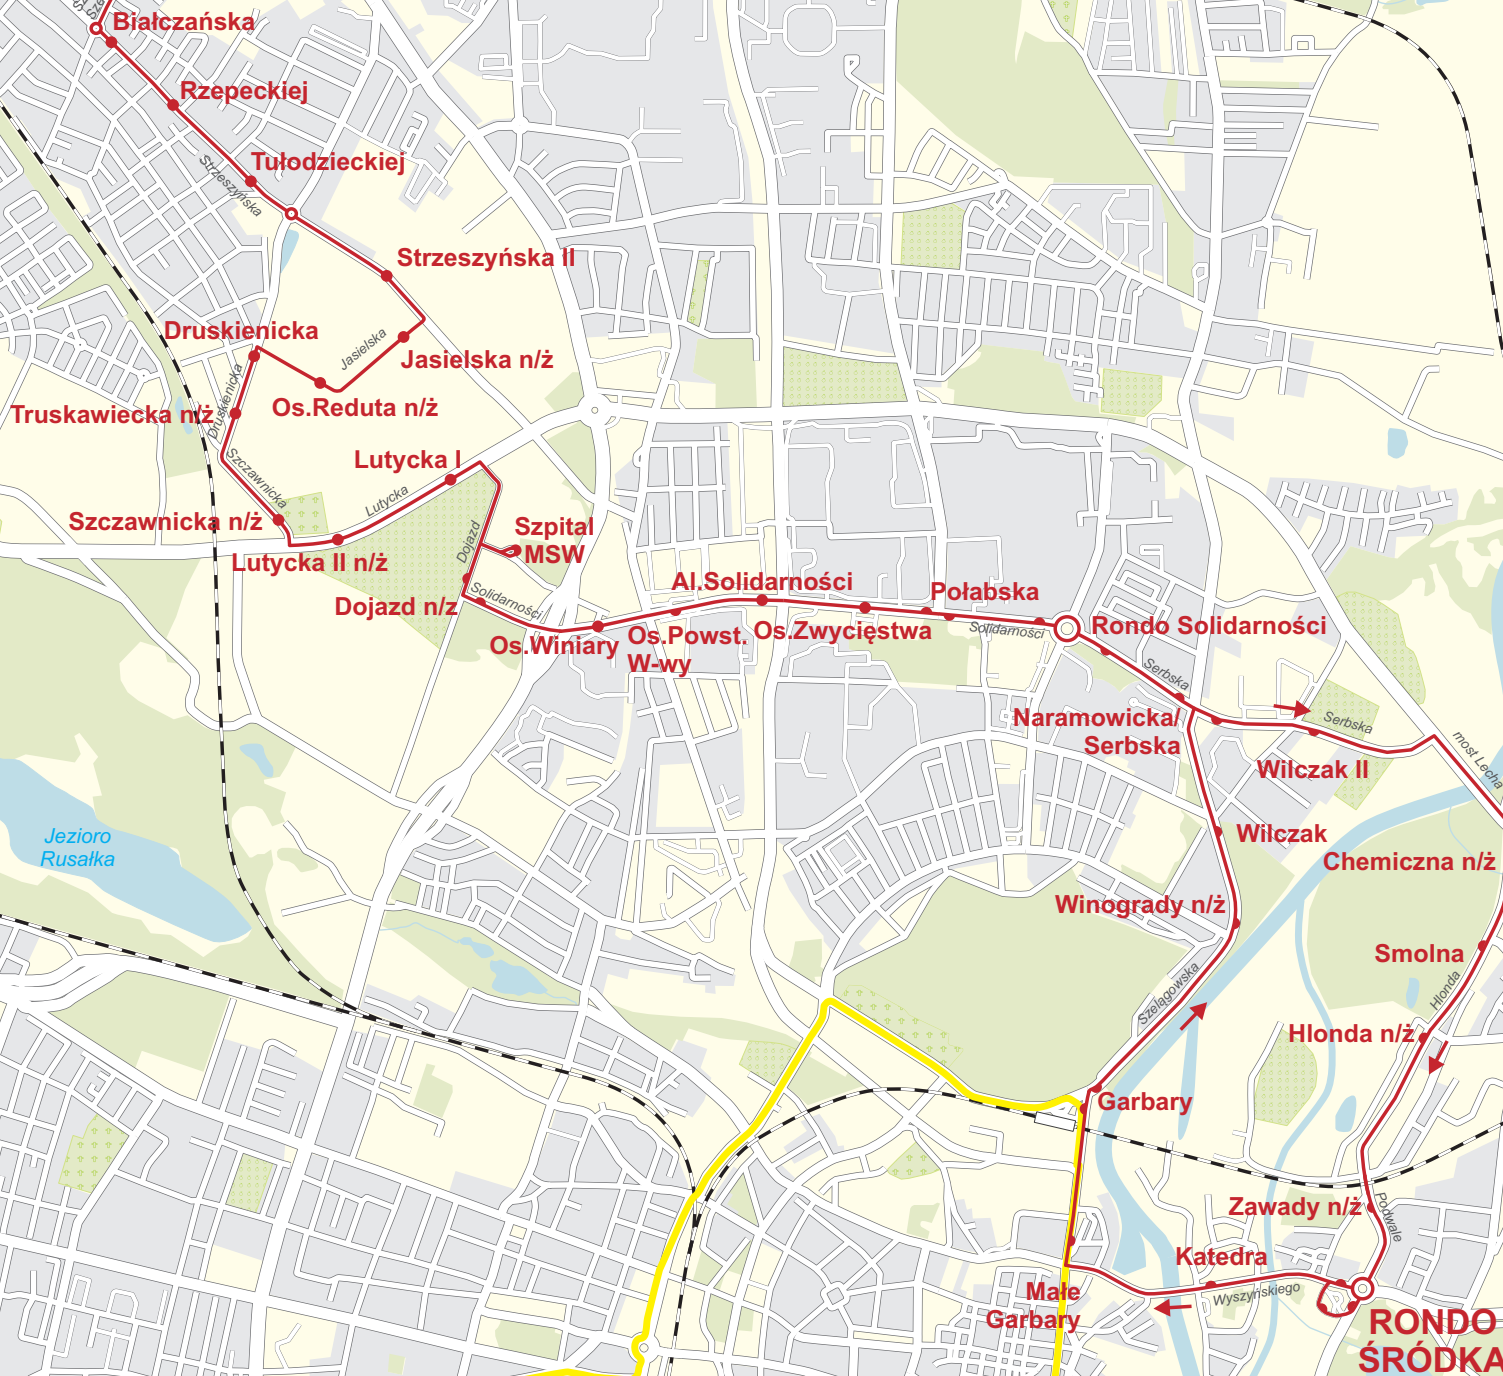

# SZARYCH SZEREGÓW

Linia: **83**  
Line:

Zarząd Transportu Miejskiego

Aktualizacja: 2017

Opracowano na podstawie [www.openstreetmap.org](http://www.openstreetmap.org) oraz danych własnych  
Map data (c) OpenStreetMap contributors, CC-BY-SA